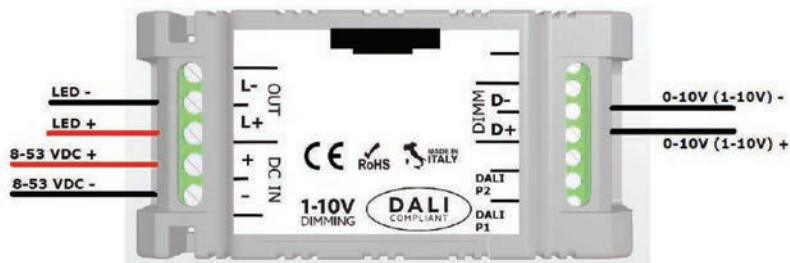

# D6

DIMMERABILE / DIMMABLE

1-10V - DALI - PUSH

## Modalità 0-10V/1-10V PASSIVO