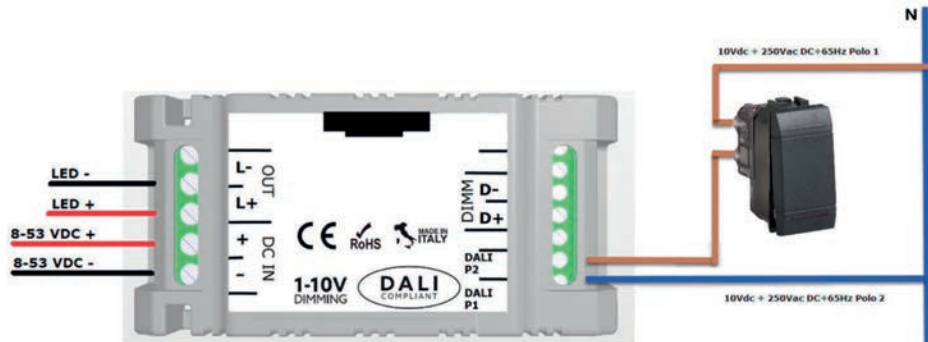

Modalità PUSH