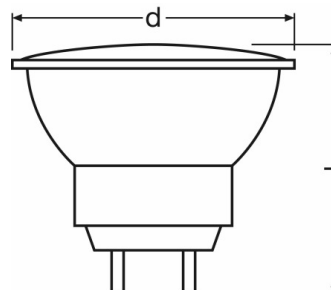

DECOSTAR 35 TITAN 20 W 12 V 10° GU4

EAN 4008321165503

	GU4
	40,0 mm
	35,0 mm
	-
W	20,0 W
lm	-
	220 lm
	-
	220 lm
	-
cd	3500 cd
K	3000 K
COLOUR	Warm White
R_a	100
t [h]	4000 h
	Ja
V	12,0 V
Hz	-

	100000 ¹⁾
	-
	0,00 s
	0,0 s
	-
Hg	0,0 mg
	B
	22 kWh/1000h