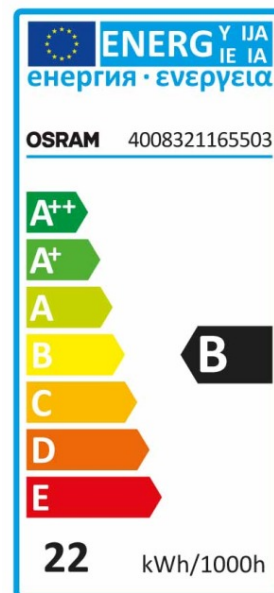

DECOSTAR 35 TITAN 20 W 12 V 10° GU4

EAN 4008321165503

	GU4
	40,0 mm
	35,0 mm
	-
W	20,0 W
lm	-
	220 lm
	-
	220 lm
	-
cd	3500 cd
K	3000 K
COLOUR	Warm White
R_a	100
t [h]	4000 h
	Ja
V	12,0 V
Hz	-

	100000 ¹⁾
	-
	0,00 s
	0,0 s
	-
Hg	0,0 mg
	B
	22 kWh/1000h